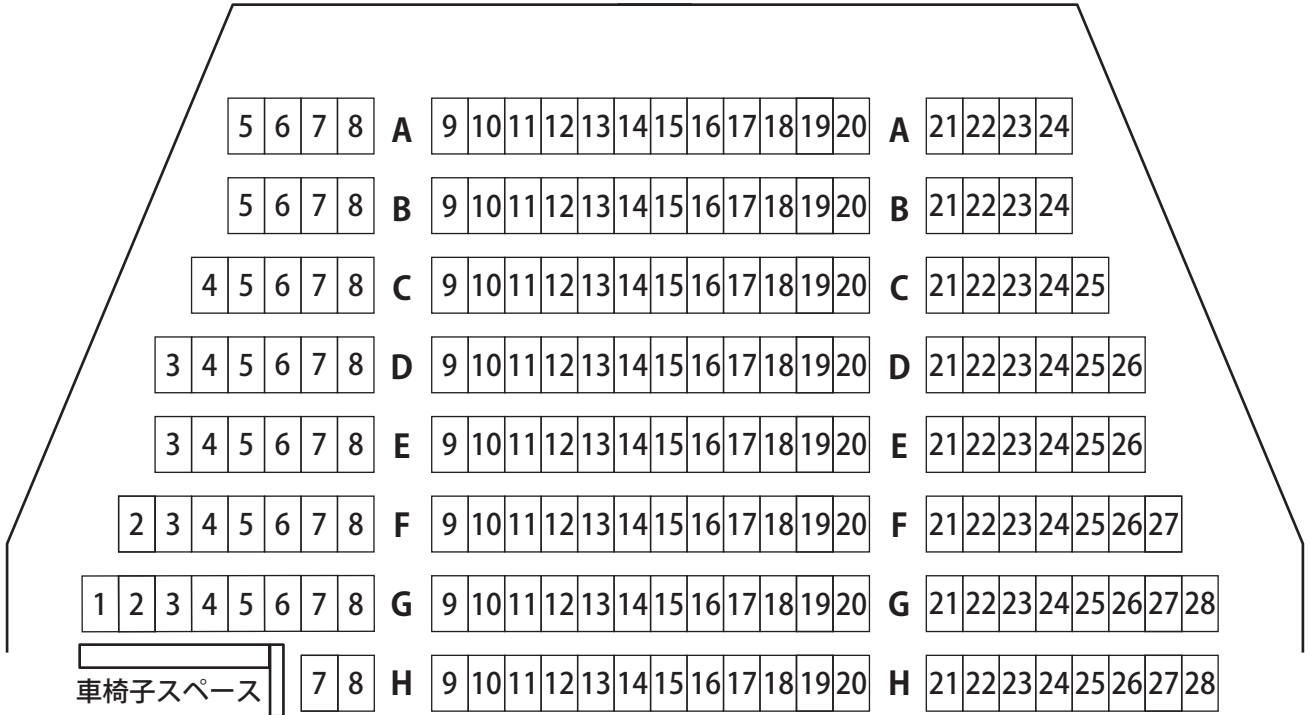

印西文化ホール

座席表

総座席数 522席

車椅子席 3席

親子席 6席

舞 台

一階北側出入口

一階南側出入口

二階北側出入口

二階南側出入口