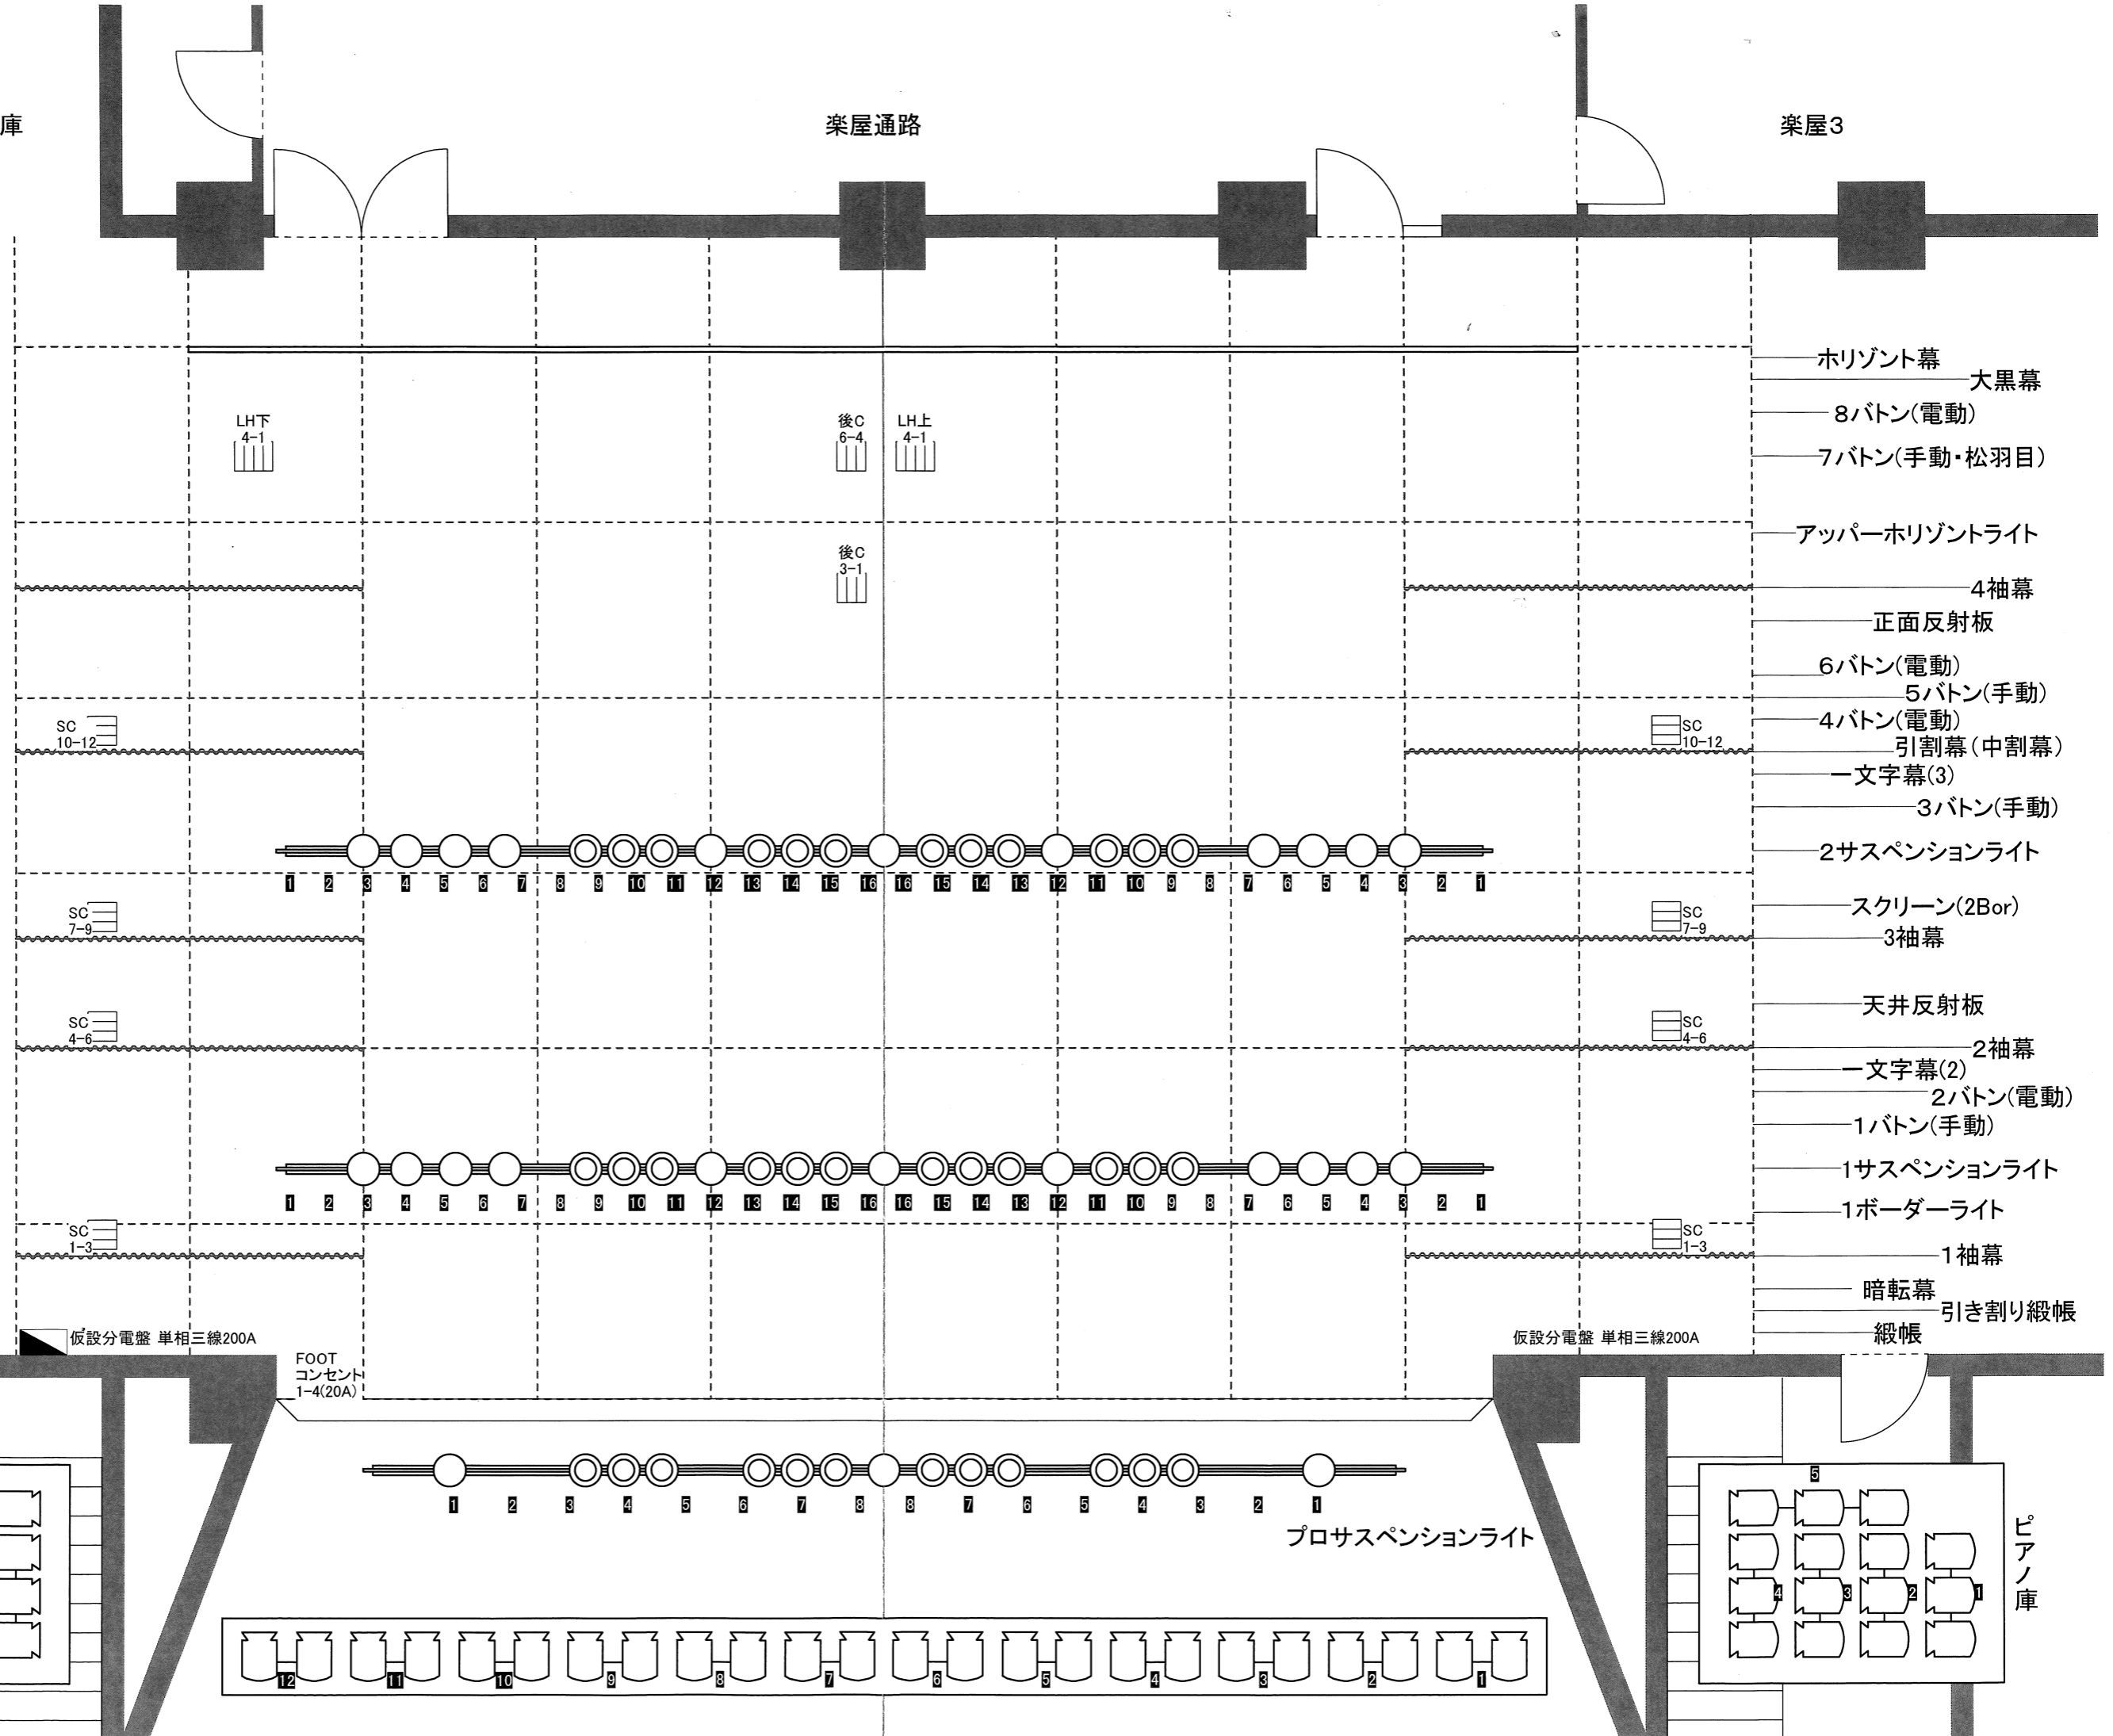

大道具・照明倉庫

楽屋通路

楽屋3

印西市文化ホール
間口 12m
奥行 12m
高さ 7~8m
A3=1/60

- ホリゾン幕 — 大黒幕
- 8ボタン(電動)
- 7ボタン(手動・松羽目)
- アッパーホリゾンライト
- 4袖幕
- 正面反射板
- 6ボタン(電動)
- 5ボタン(手動)
- 4ボタン(電動)
- 引割幕(中割幕)
- 1文字幕(3)
- 3ボタン(手動)
- 2サスペンションライト
- スクリーン(2Bor)
- 3袖幕
- 天井反射板
- 2袖幕
- 1文字幕(2)
- 2ボタン(電動)
- 1ボタン(手動)
- 1サスペンションライト
- 1ボーダーライト
- 1袖幕
- 暗転幕
- 引き割り緞帳
- 緞帳

仮設分電盤 単相三線200A

仮設分電盤 単相三線200A

FOOT
コンセント
1-4(20A)

プロサスペンションライト

音響倉庫

ピアノ庫