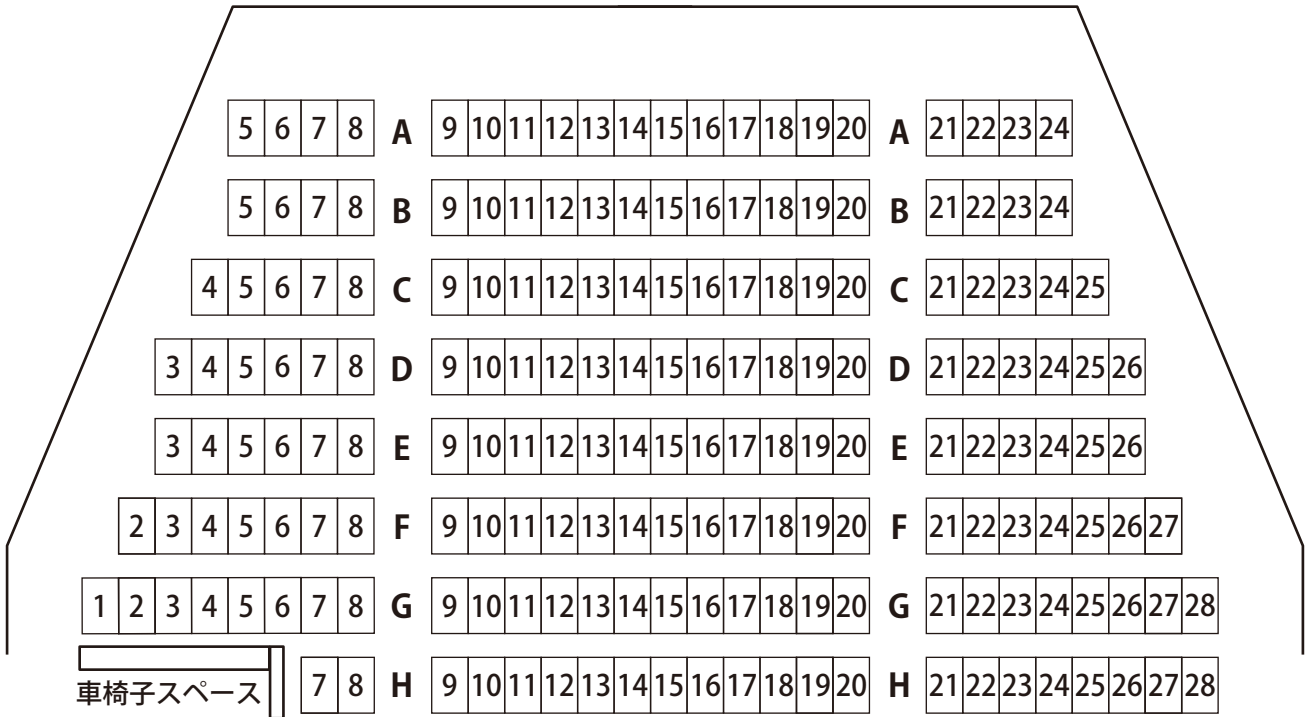

座席表

総座席数 522席

車椅子席 3席

親子席 6席

舞 台

一階北側出入口

一階南側出入口

二階北側出入口

二階南側出入口